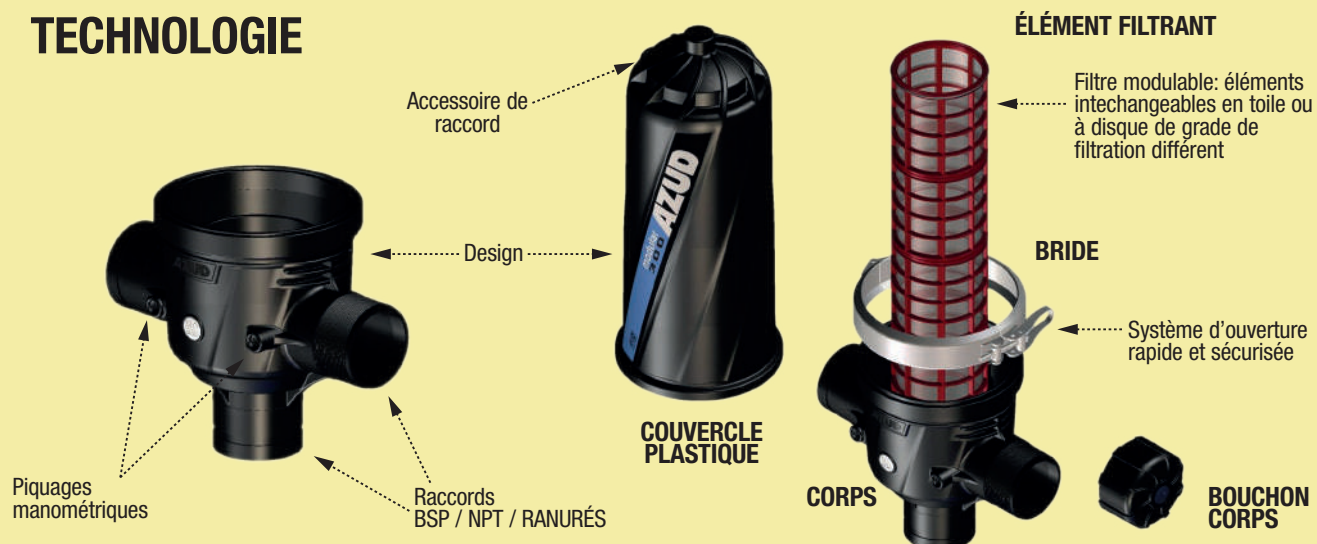

AZUD modular 300

AZUD HELIX SYSTEM est la gamme de filtration basée dans la sécurité maximale de filtration.

Pas besoin d'outils. Résistance maximale avec pièces mobiles, pas sujettes à la détérioration pour l'opération.

AVANTAGES

- ✓ **Modularité.**
Polyvalence et Compatibilité. Le système permet de nombreuses possibilités avec un nombre minimum de composants.
- ✓ **Fabriqué en matériau plastique.**
- ✓ **Entretien faible.**
Sans outillage. Très robuste, avec des pièces mobiles peu sensibles aux efforts en raison du fonctionnement continu.
- ✓ **Economie d'eau et d'électricité.**

TECHNOLOGIE

AZUD modular 300

AZUD MODULAR 300 130 micron	Debit Maximum	Surface de filtration	
		Toile	
2N	30 m³/h 132 gpm	815 cm² 126 in²	
2S	30 m³/h 132 gpm	1.087 cm² 169 in²	
3C	50 m³/h 220 gpm	815 cm² 126 in²	
3N	50 m³/h 220 gpm	1.087 cm² 169 in²	
4N	70 m³/h 308 gpm	1.630 cm² 252 in²	
4S	100 m³/h 440 gpm	2.174 cm² 334 in²	
6N	100 m³/h 440 gpm	2.174 cm² 334 in²	

Voir autres configurations sur www.azud.com

AZUD MODULAR 300

2N, 2S, 3C, 3N

4N, 4S, 6N

MATÉRIELS

Caps du filtre	Polyamide renforcée avec. Fibre de verre
Élément de filtration	Maille Acier inoxydable AISI 316
Système de fermeture	Acier inoxydable
Joint d'étanchéité	NBR