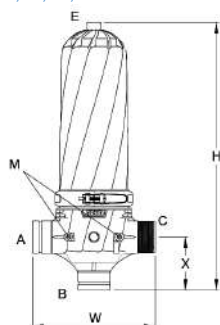

AZUD modular 300

AZUD MODULAR 300 130 micron	Debit Maximum	Surface de filtration	
		Toile	
2N	30 m³/h 132 gpm	815 cm² 126 in²	
2S	30 m³/h 132 gpm	1.087 cm² 169 in²	
3C	50 m³/h 220 gpm	815 cm² 126 in²	
3N	50 m³/h 220 gpm	1.087 cm² 169 in²	
4N	70 m³/h 308 gpm	1.630 cm² 252 in²	
4S	100 m³/h 440 gpm	2.174 cm² 334 in²	
6N	100 m³/h 440 gpm	2.174 cm² 334 in²	

Voir autres configurations sur www.azud.com

AZUD MODULAR 300

2N, 2S, 3C, 3N