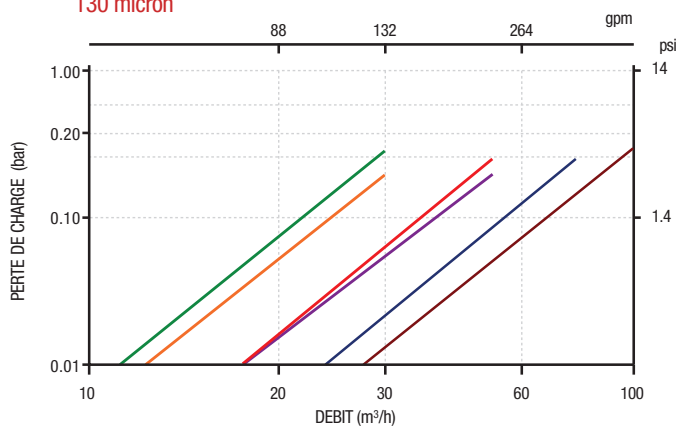

pH>4 • Pression maximum 10 bar / 145 psi • Température maximum 60 °C / 140 °F

PERTE DE CHARGE FILTRE AZUD MODULAR 300 TOILE 130 micron

AZUD MODULAR 300 TOILE

— 2N — 2S — 3C — 3N — 4N — 4S-6N

CONFIGURATION DU FILTRE	Connexion	Modele	Connexion			Dimensions					
			A	B	C	H		W		X	
						mm	in	mm	in	mm	in
	2"	2NR	BSP	BSP	BSP	597	24	309	12	133	5
		2NA	NPT	NPT	NPT						
		2NV	RAINURÉE	RAINURÉE	BSP						
	2"Super	2SR	BSP	BSP	BSP	721	28	309	12	133	5
		2SA	NPT	NPT	NPT						
		2SV	RAINURÉE	RAINURÉE	BSP						
	3"C	3CR	BSP	BSP	BSP	615	24	336	13	147	6
		3CA	NPT	NPT	NPT						
		3CV	RAINURÉE	RAINURÉE	BSP						
	3"	3NR	BSP	BSP	BSP	727	29	336	13	147	6
		3NA	NPT	NPT	NPT						
		3NV	RAINURÉE	RAINURÉE	BSP						
	4"	4NL	RAINURÉE	RAINURÉE	-	950	37	341	13	-	-
		4NB	BRIDA	BRIDA							
		4"Super	4SL	RAINURÉE	RAINURÉE						
4SB	BRIDA		BRIDA								
	6"	6NB	BRIDA	BRIDA	-	1200	47	531	21	-	-