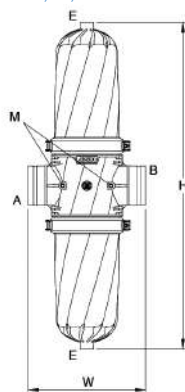

4N, 4S, 6N

MATÉRIELS

Caps du filtre	Polyamide renforcée avec. Fibre de verre
Élément de filtration	Maille Acier inoxydable AISI 316
Système de fermeture	Acier inoxydable
Joint d'étanchéité	NBR

pH>4 • Pression maximum 10 bar / 145 psi • Température maximum 60 °C / 140 °F